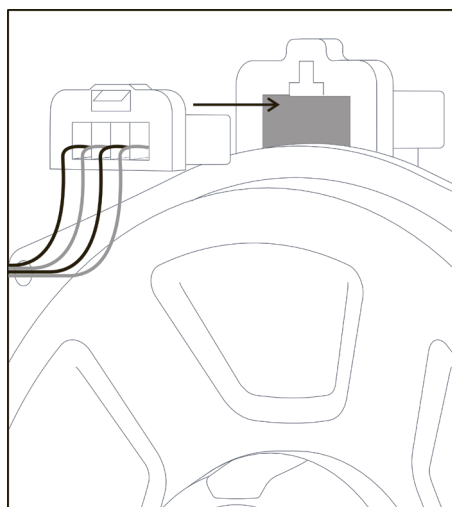

Высокочастотный динамик НВО-425С BMW

Кроссовер НВО-425С BMW

Сабвуфер НВО-820S BMW

Штатная проводка
автомобиля

Высокочастотный динамик НВО-425С BMW

Среднечастотный динамик НВО-425С BMW

Не устанавливайте кроссовер в местах, где возможно образование влаги, например – под ковровым покрытием пола салона, рядом с кондиционером и т.п. Также имейте ввиду, что размещение кроссовера рядом с сильноточными цепями бортовой сети может привести к помехам в звуковом тракте.