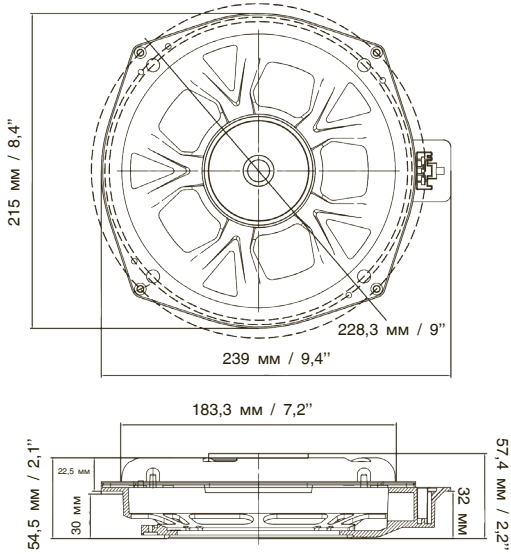

ГАБАРИТНЫЕ РАЗМЕРЫ КОМПОНЕНТОВ

Сабвуфер НВО-820S BMW