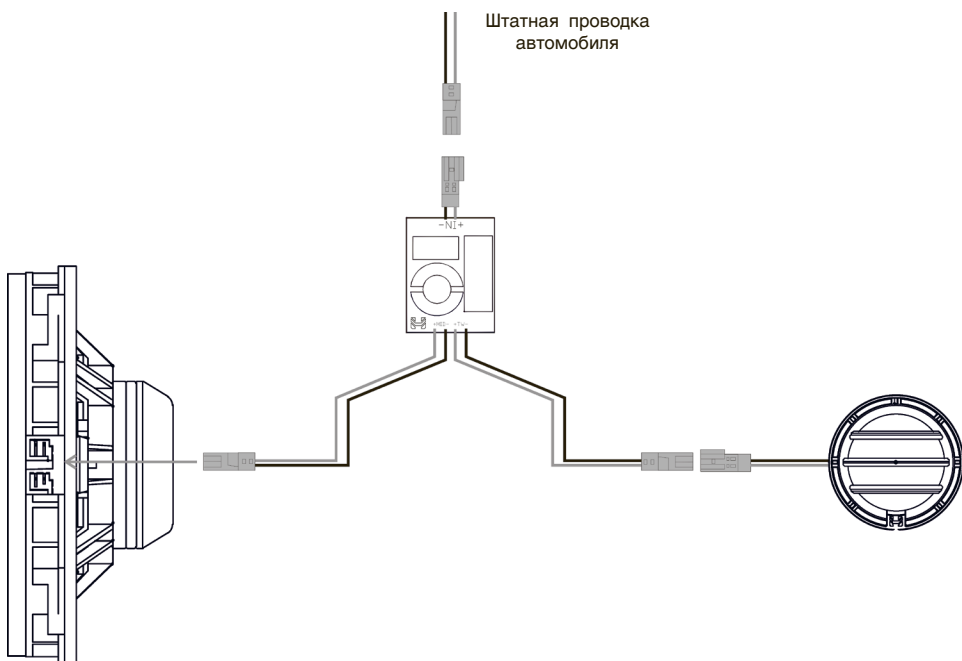

Высокочастотный динамик НВО-425С BMW

Кроссовер НВО-425С BMW

Сабвуфер НВО-820S BMW

Штатная проводка
автомобиля

Высокочастотный динамик НВО-425С BMW

Среднечастотный динамик НВО-425С BMW

Не устанавливайте кроссовер в местах, где возможно образование влаги, например – под ковровым покрытием пола салона, рядом с кондиционером и т.п. Также имейте ввиду, что размещение кроссовера рядом с сильноточными цепями бортовой сети может привести к помехам в звуковом тракте.