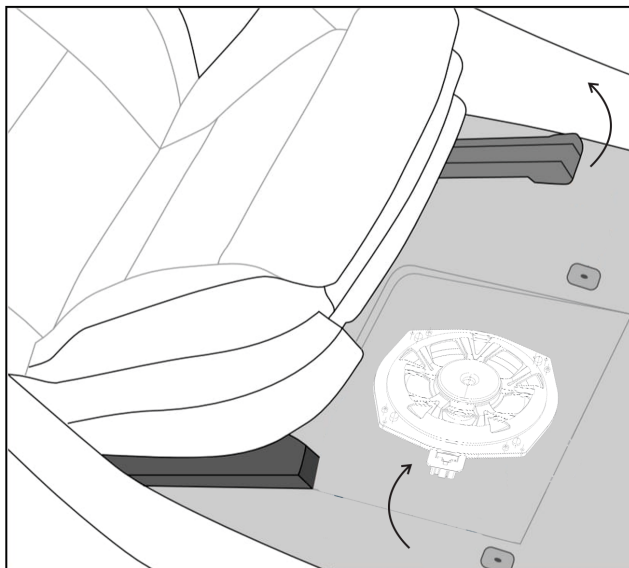

Сабвуфер НВО-820S BMW