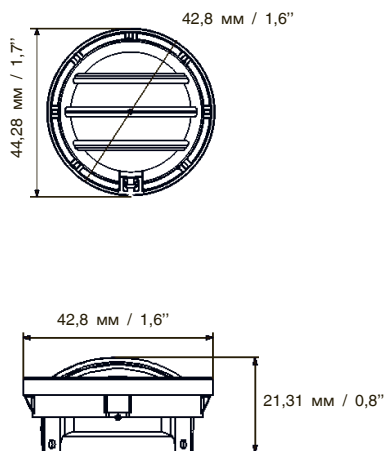

Высокочастотный динамик НВО-425С BMW