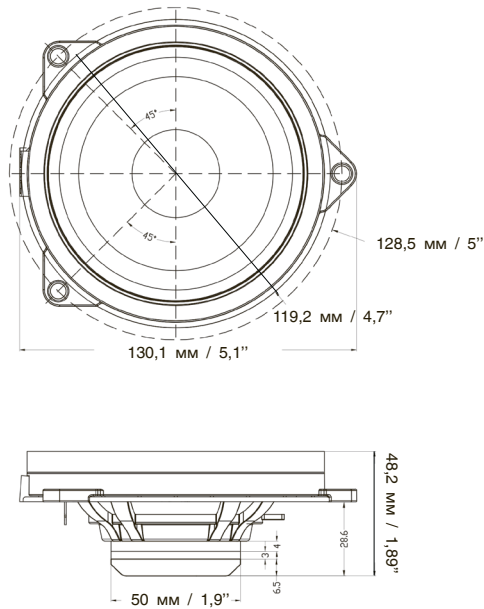

Среднечастотный динамик НВО-425С BMW