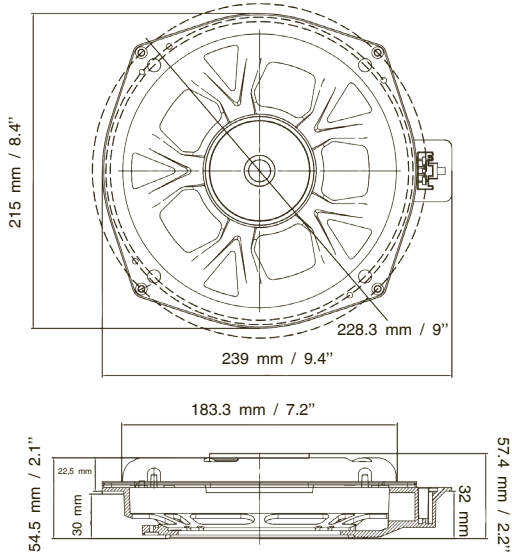

Subwoofer HBO-820S BMW