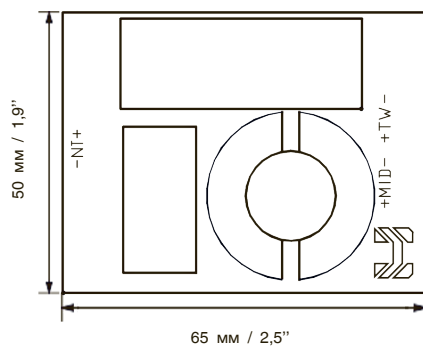

Кроссовер НВО-425С BMW