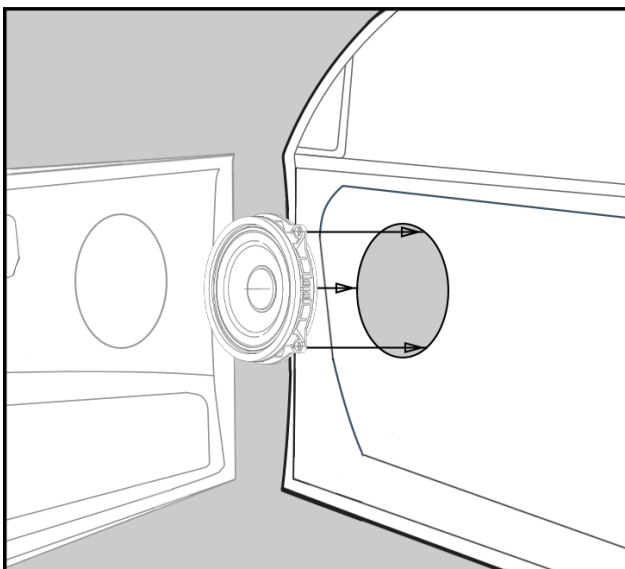

Высокочастотный динамик НВО-425С BMW

Кроссовер НВО-425С BMW

Сабвуфер НВО-820S BMW

Штатная проводка
автомобиля

Высокочастотный динамик НВО-425С BMW

Среднечастотный динамик НВО-425С BMW

Не устанавливайте кроссовер в местах, где возможно образование влаги, например – под ковровым покрытием пола салона, рядом с кондиционером и т.п. Также имейте ввиду, что размещение кроссовера рядом с сильноточными цепями бортовой сети может привести к помехам в звуковом тракте.